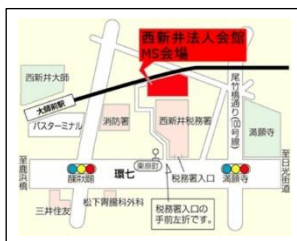

あかぎ まき
赤木 麻紀 氏

テーマ：『本と繋がる』
～見えない力が動いている～

倫理経営基礎講座

1 月の基礎講座はありません

毎週水曜日

AM7:00~8:00

1月11日、18日
【会場】西新井法人会館
足立区栗原 3-10-16
東武大師線 大師前駅 徒歩 3 分
東武伊勢崎線 西新井駅 徒歩 10 分

1月25日
【会場】わかばケアセンター竹の塚 3 階会議室
足立区竹の塚 1-33-10
東武伊勢崎線 竹ノ塚駅東口 徒歩 8 分